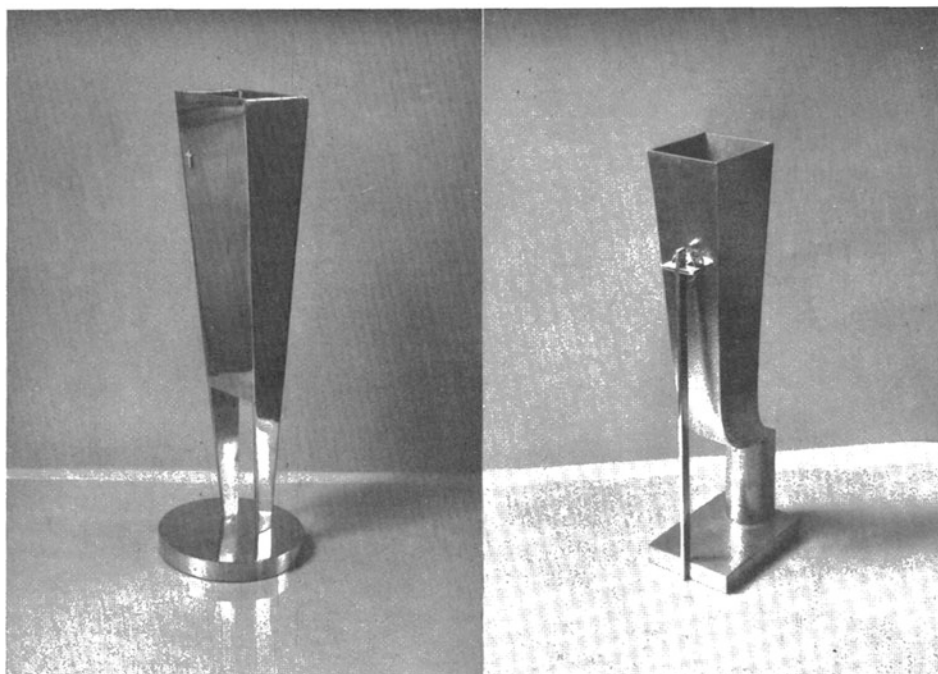

CERAMICHE PER LA
CASA MODERNA

disegnate da Guido Andloviz per
la Ceramica Italiana di Laveno

DUE PORTAFIORI

per edicola funeraria disegnati da Oscar Ortelli di
Como. Quello di sinistra è in rame lucidato con
croce in argento, l'altro in rame finemente mar-
tellato con croce in ottone cromato e piccola
aureola dorata (Esecuzione di Tavani di Como)

DUE LAMPADE

funerarie disegnate da Oscar Ortelli ed eseguite da
Tavani di Como in rame lucidato e ottone cromato