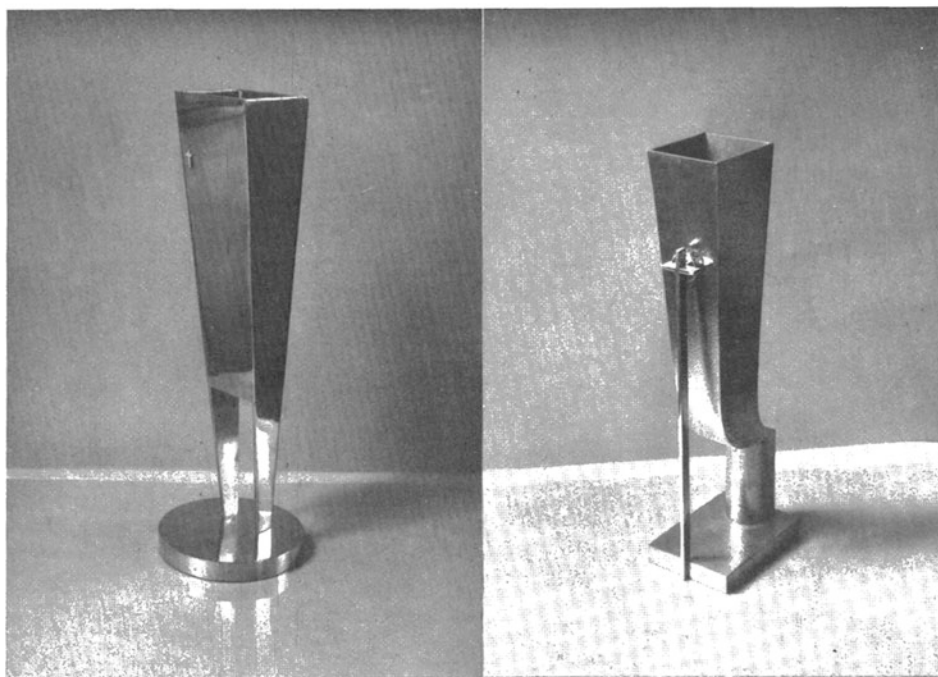

CERAMICHE PER LA  
CASA MODERNA

disegnate da Guido Andloviz per  
la Ceramica Italiana di Laveno

DUE PORTAFIORI

per edicola funeraria disegnati da Oscar Ortelli di  
Como. Quello di sinistra è in rame lucidato con  
croce in argento, l'altro in rame finemente mar-  
tellato con croce in ottone cromato e piccola  
aureola dorata (Esecuzione di Tavani di Como)

DUE LAMPADE

funerarie disegnate da Oscar Ortelli ed eseguite da  
Tavani di Como in rame lucidato e ottone cromato