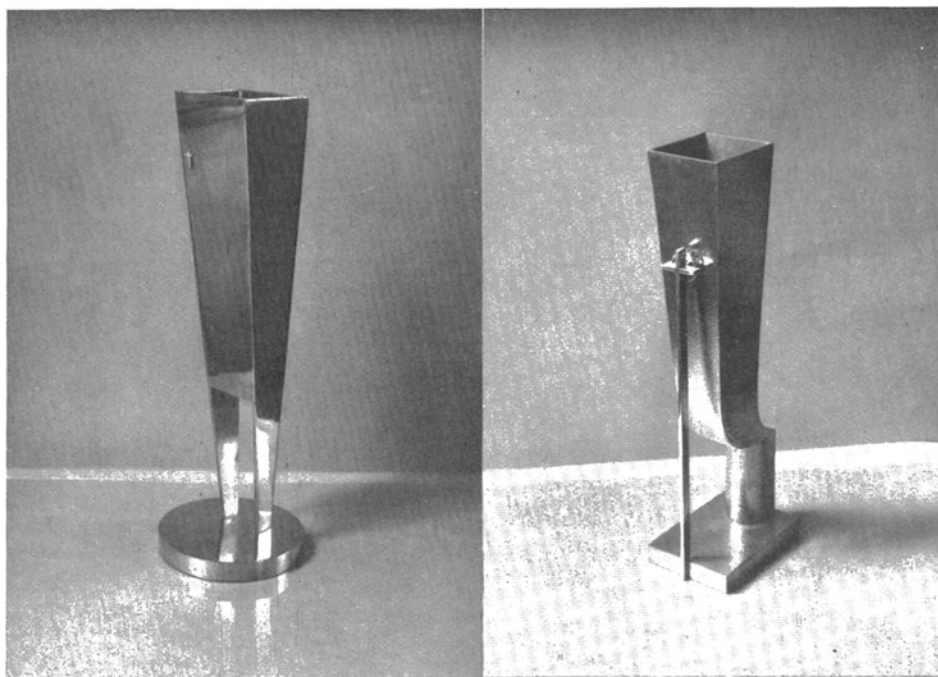

CERAMICHE PER LA
CASA MODERNA

disegnate da Guido Andloviz per
la Ceramica Italiana di Laveno

DUE PORTAFIORI

per edicola funeraria disegnati da Oscar Ortelli di
Como. Quello di sinistra è in rame lucidato con
croce in argento, l'altro in rame finemente mar-
tellato con croce in ottone cromato e piccola
aureola dorata (Esecuzione di Tavani di Como)

DUE LAMPADE

funerarie disegnate da Oscar Ortelli ed eseguite da
Tavani di Como in rame lucidato e ottone cromato