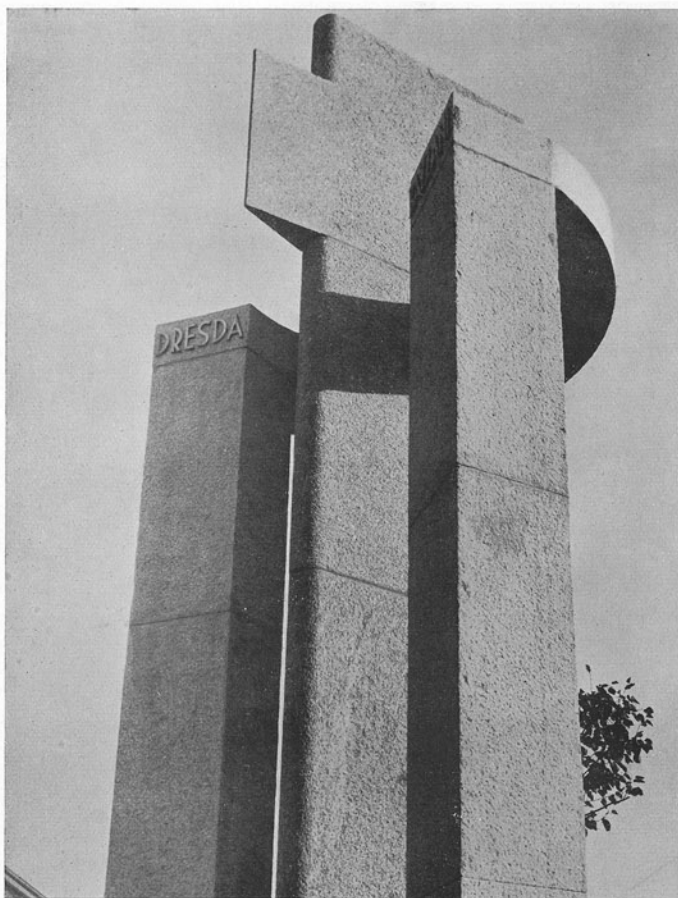

VEDUTA DEL MONUMENTO.

DUE DETTAGLI DELLA PARTE SUPERIORE DEL MONUMENTO.

ARCH. GINO LEVI-MONTALCINI. - MONUMENTO A DRESDA E BAZZANI, MARTIRI FASCISTI, A TORINO.

ARCH. GINO LEVI-MONTALCINI. - MONUMENTO AI MARTIRI FASCISTI DRESDA E BAZZANI A TORINO.