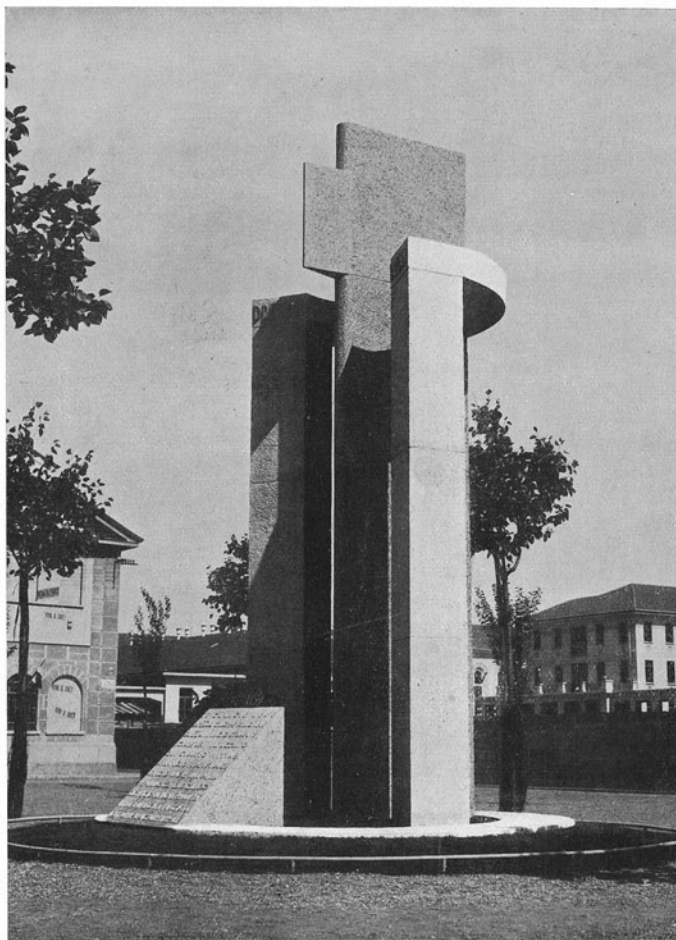

MONUMENTO AI MARTIRI FASCISTI DRESDA E BAZZANI A TORINO

ARCH. GINO LEVI-MONTALCINI

L'arch. Gino Levi-Montalcini ha costruito in memoria dei Martiri fascisti Dresda e Bazzani questo monumento onorario, in una piazzetta di Via Genova a Torino.

Ci piace mostrare di esso i semplici e sintetici mezzi plastici coi quali, senza l'aiuto di più complessi elementi figurativi, l'autore ha saputo raggiungere una singolare forza espressiva. N. d. R.

Materiali: granito di Alzo e Serizzo.

VEDUTA DEL MONUMENTO.