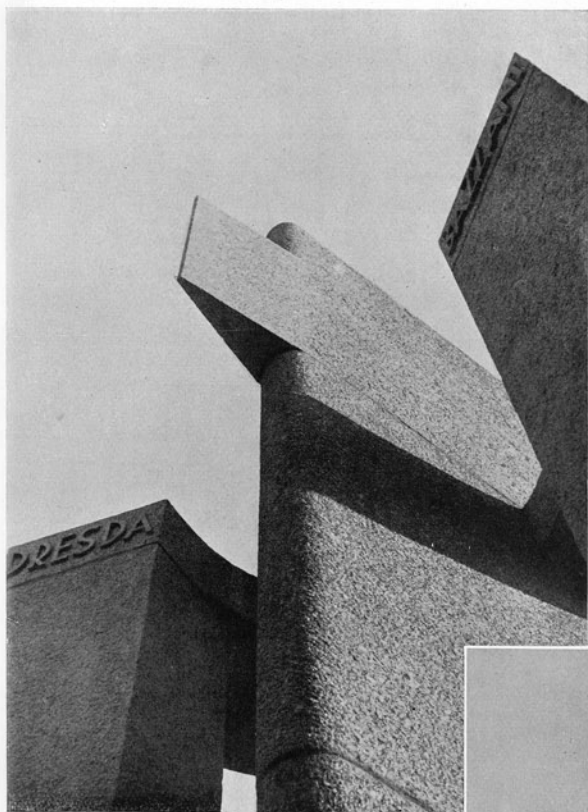

MONUMENTO AI MARTIRI FASCISTI DRESDA E BAZZANI A TORINO

ARCH. GINO LEVI-MONTALCINI

L'arch. Gino Levi-Montalcini ha costruito in memoria dei Martiri fascisti Dresda e Bazzani questo monumento onorario, in una piazzetta di Via Genova a Torino.

VEDUTA DEL MONUMENTO.

DUE DETTAGLI DELLA PARTE SUPERIORE DEL MONUMENTO.

ARCH. GINO LEVI-MONTALCINI. - MONUMENTO A DRESDA E BAZZANI, MARTIRI FASCISTI, A TORINO.

ARCH. GINO LEVI-MONTALCINI. - MONUMENTO AI MARTIRI FASCISTI DRESDA E BAZZANI A TORINO.