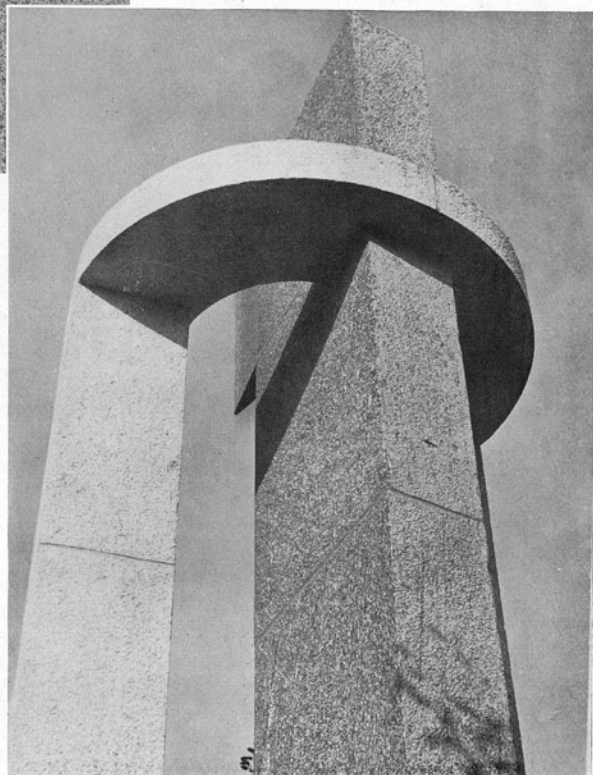

MONUMENTO AI MARTIRI FASCISTI DRESDA E BAZZANI A TORINO

ARCH. GINO LEVI-MONTALCINI

L'arch. Gino Levi-Montalcini ha costruito in memoria dei Martiri fascisti Dresda e Bazzani questo monumento onorario, in una piazzetta di Via Genova a Torino.

VEDUTA DEL MONUMENTO.

DUE DETTAGLI DELLA PARTE SUPERIORE DEL MONUMENTO.

ARCH. GINO LEVI-MONTALCINI. - MONUMENTO A DRESDA E BAZZANI, MARTIRI FASCISTI, A TORINO.

ARCH. GINO LEVI-MONTALCINI. - MONUMENTO AI MARTIRI FASCISTI DRESDA E BAZZANI A TORINO.