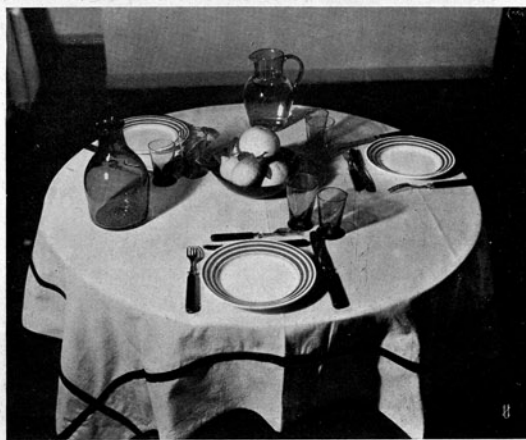

# 3 TAVOLE DI COLORE

In alto - Tavola della Signora Sita Flocchi: Piano in ebanite eseguito da Pirelli; il bordo come il filotto sono in rosso vivo, come l'alberello nel centro; lampada e portasigarette di Fontana; bicchieri in cristallo di Boemia; posate di Fraccari; merletto Jesurum; i piatti di porcellana Richard-Cinori col decoro «circo» non potrebbero essere messi meglio in valore. Sotto a sinistra - Tavola della Signora Giulia Ponti: Tovaglia greggia con bordo

corallo come greggio e corallo sono i piatti; posate con manico di corno della Rinascenza; bicchieri Vedar; piatto e portafrutta in cristallo inciso Fontana. Sotto a destra - Tavola della Signora Lia Flocchi: Tovaglia dell'Indanthren giallo vivo spigheggiata in verde; le ceramiche di Mondovì sono pure filettate in giallo e verde; bicchieri di Taddei verdi; posate con manico di legno; ciotola portafrutta in legno tornito nero, eseguita da Grazioli.