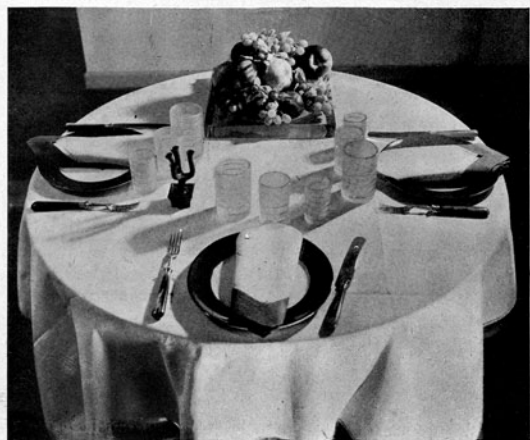

# 3 TAVOLE DI COLORE

In alto - Tavola della Signora Sita Flocchi: Piano in ebanite eseguito da Pirelli; il bordo come il filotto sono in rosso vivo, come l'alberello nel centro; lampada e portasigarette di Fontana; bicchieri in cristallo di Boemia; posate di Fraccari; merletto Jesurum; i piatti di porcellana Richard-Cinori col decoro «circo» non potrebbero essere messi meglio in valore. Sotto a sinistra - Tavola della Signora Giulia Ponti: Tovaglia greggia con bordo

corallo come greggio e corallo sono i piatti; posate con manico di corno della Rinascenza; bicchieri Vedar; piatto e portafrutta in cristallo inciso Fontana. Sotto a destra - Tavola della Signora Lia Flocchi: Tovaglia dell'Indanthren giallo vivo spigheggiata in verde; le ceramiche di Mondovì sono pure filettate in giallo e verde; bicchieri di Taddei verdi; posate con manico di legno; ciotola portafrutta in legno tornito nero, eseguita da Grazioli.