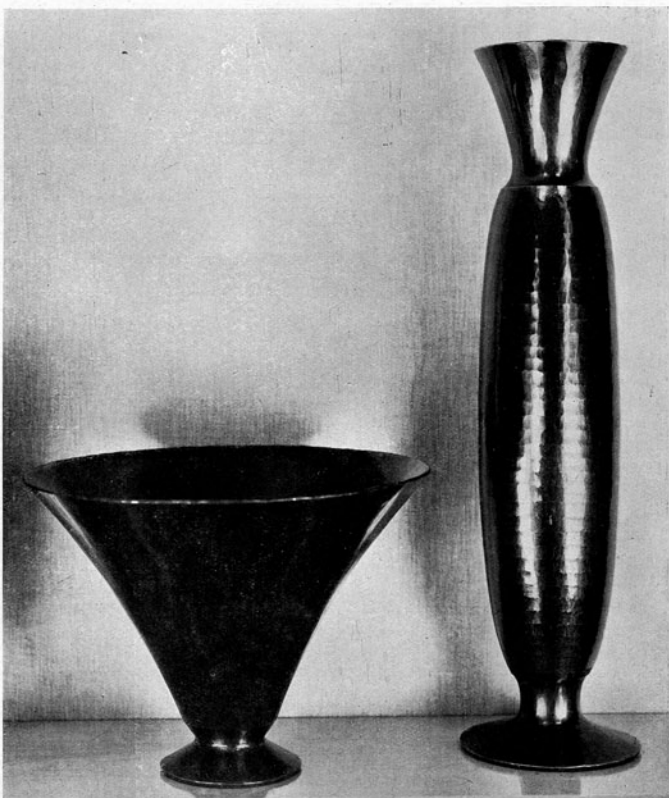

PER L'ARREDAMENTO
DELLA VOSTRA
CASA MODERNA

M E T A L L I

Una coppa e un vaso portafiori in argento martellato di Alberto Gerardi di Firenze

NUOVI MATERIALI

Vasellame infrangibile ottenuto con materiali resinosi a tinte vivaci (produzione di O. W. Obrecht di Mümmlisville)

T A P P E T I

Un tappeto tessuto ad arazzo nei toni nero, grigio-verde chiaro, giallo-oro vecchio, giallo chiaro e bianco, su disegno di Livia Condio Cesari di Ascoli Piceno