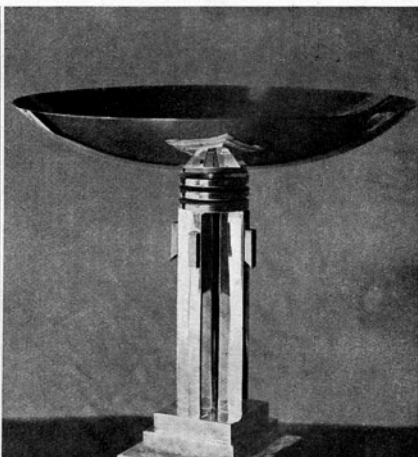

PER LO SPORT
PER LA CASA
PER L'UFFICIO

COPPE SPORTIVE

Una Coppa per regate a vela disegnata da Filippo Pestarino di Genova, eseguita in avorio, argento, onice di Sestri e onice d'Algeria.

Una coppa per gare di scherma in argento e marmo carsico, eseguita da Janesich di Trieste su disegno di Ugo Carà

PIANOFORTI

Pianoforti moderni svedesi con la tastiera ribaltabile, creati da "Hofmann", di Stoccolma

MAIOLICHE

Maioliche variegata prodotte dalla Steingutfabrik di Elsterwerda

LAMPADE

Una pratica lampada a snodo inclinabile e allungabile in tutte le direzioni eseguita in ottone nichelato con riflettore nero opaco prodotta da Zimmermann di Francoforte