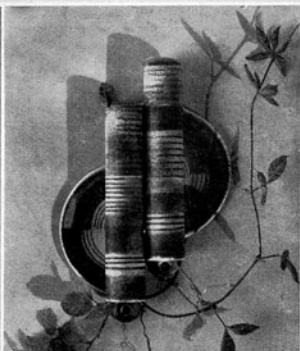

PER LO SPORT
PER LA CASA
PER L'UFFICIO

COPPE SPORTIVE

Una Coppa per regate a vela disegnata da Filippo Pestarino di Genova, eseguita in avorio, argento, onice di Sestri e onice d'Algeria.

Una coppa per gare di scherma in argento e marmo carsico, eseguita da Janesich di Trieste su disegno di Ugo Carà

PIANOFORTI

Pianoforti moderni svedesi con la tastiera ribaltabile, creati da "Hofmann", di Stoccolma

MAIOLICHE

Maioliche variegata prodotte dalla Steingutfabrik di Elsterwerda

LAMPADE

Una pratica lampada a snodo inclinabile e allungabile in tutte le direzioni eseguita in ottone nichelato con riflettore nero opaco prodotta da Zimmermann di Francoforte