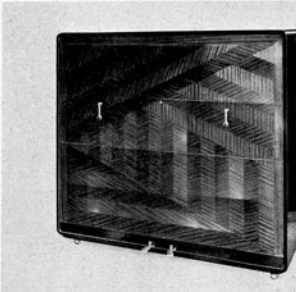

PER LO SPORT
PER LA CASA
PER L'UFFICIO

COPPE SPORTIVE

Una Coppa per regate a vela disegnata da Filippo Pestarino di Genova, eseguita in avorio, argento, onice di Sestri e onice d'Algeria.

Una coppa per gare di scherma in argento e marmo carsico, eseguita da Janesich di Trieste su disegno di Ugo Carà

PIANOFORTI

Pianoforti moderni svedesi con la tastiera ribaltabile, creati da "Hofmann", di Stoccolma

MAIOLICHE

Maioliche variegata prodotte dalla Steingutfabrik di Elsterwerda

LAMPADE

Una pratica lampada a snodo inclinabile e allungabile in tutte le direzioni eseguita in ottone nichelato con riflettore nero opaco prodotta da Zimmermann di Francoforte