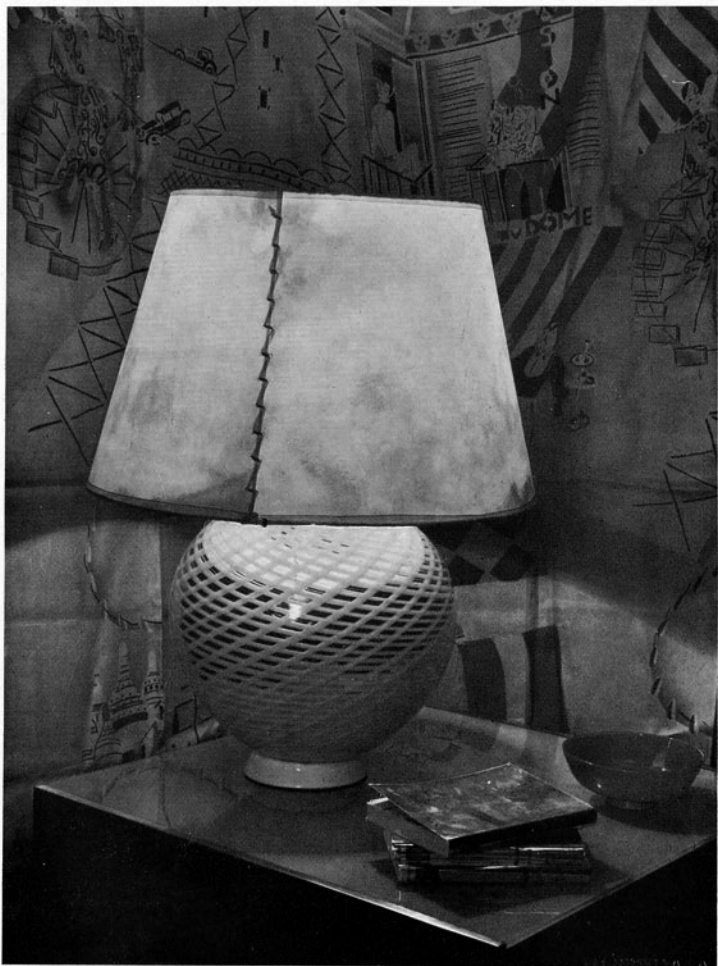

# BELLEZZE DELLA TECNICA

Pianta luminosa eseguita per i tavolini dello Chez-vous all'Excelsior del Lido di Venezia - Collana "Ventagli", in vetro verde. Creazioni di Venini di Murano

Nuovi vasi in vetro "Alga", di Venini su disegno dell'architetto Tomaso Buzzi. "Boccia delle lumache", - "Vaso a bugne", "Coppa del cigno" - "Coppa delle mani,"

# E DELL'ARTE VETRARIA D'OGGI

Vaso - lampada in cristallo e lattimo  
specchiato con paralume in pergamena.  
Creazione di Venini di Murano

Vaso in vetro "laguna" - "Boccia dei  
cavalli marini" - "Vaso a cuore" -  
"Coppa del Golf" in vetro "tramonto".  
Creazioni di Venini di Murano su  
disegni dell'Architetto Tomaso Buzzi