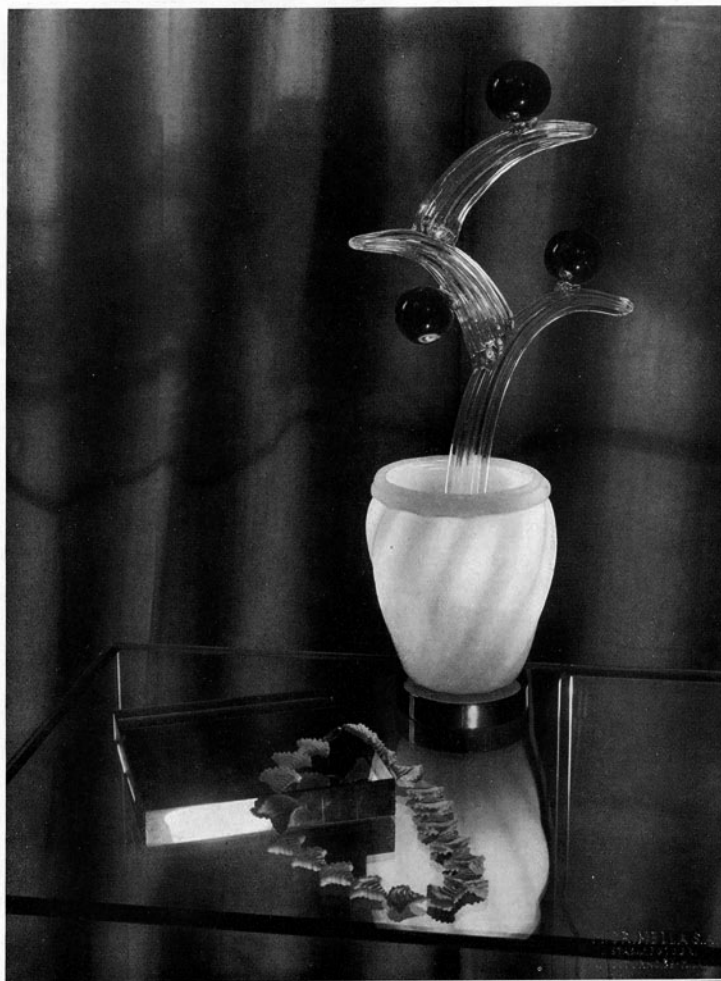

# BELLEZZE DELLA TECNICA

Pianta luminosa eseguita per i tavolini dello Chez-vous all'Excelsior del Lido di Venezia - Collana "Ventagli", in vetro verde. Creazioni di Venini di Murano

Nuovi vasi in vetro "Alga", di Venini su disegno dell'architetto Tomaso Buzzi. "Boccia delle lumache", - "Vaso a bugne", "Coppa del cigno" - "Coppa delle mani,"

# E DELL'ARTE VETRARIA D'OGGI

Vaso - lampada in cristallo e lattimo  
specchiato con paralume in pergamena.  
Creazione di Venini di Murano

Vaso in vetro "laguna" - "Boccia dei  
cavalli marini" - "Vaso a cuore" -  
"Coppa del Golf" in vetro "tramonto".  
Creazioni di Venini di Murano su  
disegni dell'Architetto Tomaso Buzzi