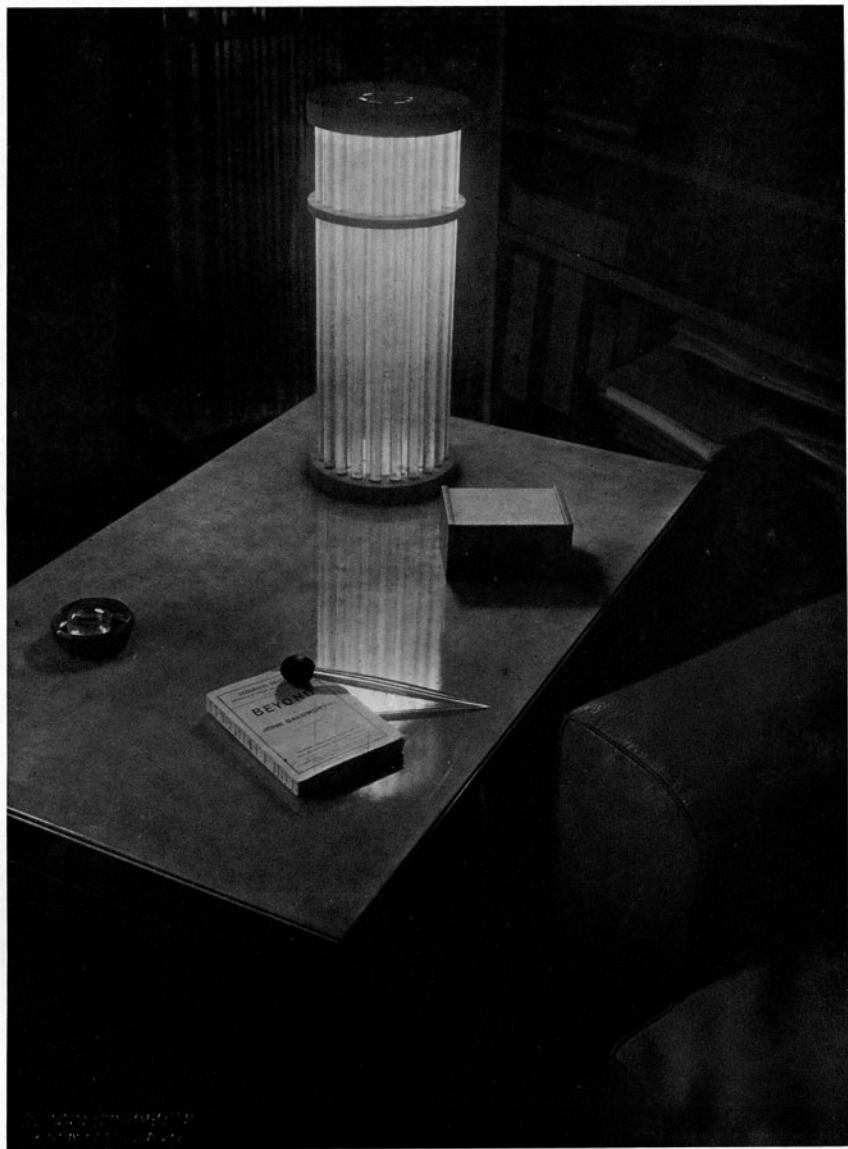

# RAFFINATEZZA DI ARREDI MODERNI

Foto Secco d'Aragona - Milano

Interno di casa W. in Milano - Lampada da tavolo a canne di vetro ghiacciato e pelle di razza  
disegnata da Renato Wild