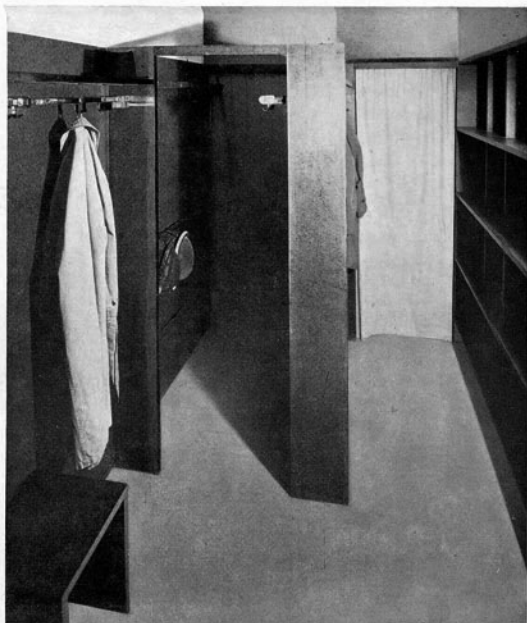

ASPETTI DI ARREDAMENTI D'OGGI

Foto Comuzzi - Milano

Architetto Franco Albini - Milano - Il bar e lo spogliatoio nella sede dell'Aero Club di Milano - Il banco, la parete curva, il mobilio e il pavimento sono in Masonite naturale e laccato in azzurro con parti nere.

Foto Bombelli - Milano

Architetto Giancarlo Piretti - Milano - Anticamera in casa S. a Milano. I mobili sono in noce a vena diritta trasversale, lo specchio tondo molato senza cornice, (creazione di Fontana) il pavimento in linoleum. (esecutore dei mobili G. Spezzo).