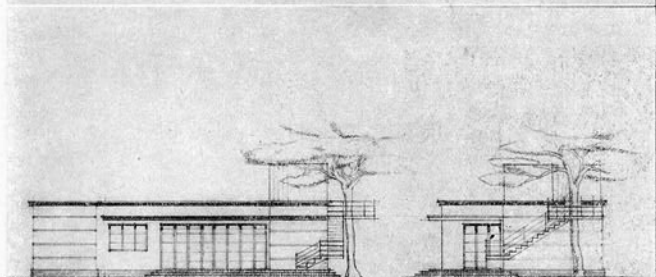

UNA CASETTA DI CAMPAGNA

ARCH. ALBERTO LEGNANI - BOLOGNA

Questa casetta, che può essere costruita tanto in muratura quanto con materiali moderni leggeri e coibenti (Eraclit, etc.), ha simpatici e tranquilli prospetti, che volentieri immaginiamo in un bel rosso vivo fra il verde degli alberi. Essa ha una chiarissima pianta, atta ad una facile, semplice e non costosa costruzione, perchè nel mezzo la percorre longitudinalmente un buon muro.